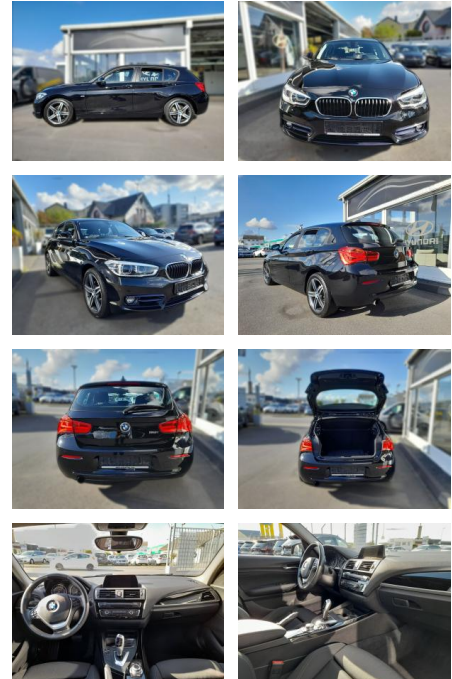

## BMW 118i Sport Line, Automatik, Navi,

SP05-40576350 Angebotsnr.:

Erstzulassung:	Kilometer:	Farbe:	Leistung:	Kraftstoffart:	Verbr. komb.	CO2-Emission	CO2-Klasse (WLTP)
08.11.2016	93.000	Diverse	100 kW / 136 PS	Benzin	5,1 l/100km	119 g/km	