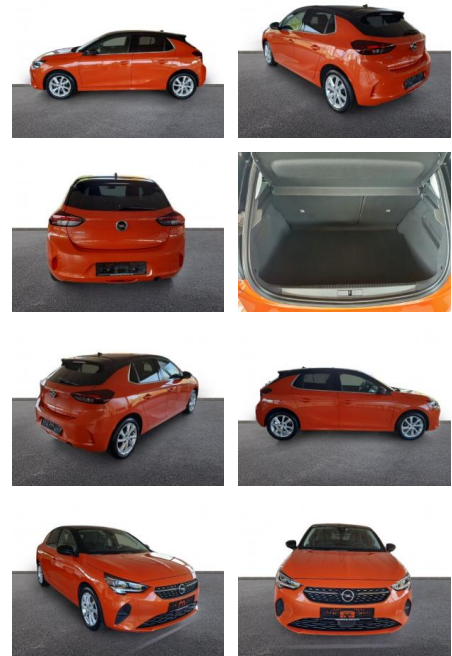

AH32-P407066 **Angebotsnr.:**

Erstzulassung:	Kilometer:	Farbe:	Leistung:	Kraftstoffart:
01.03.2023	21.178	Orange	55 kW / 75 PS	Benzin

PREIS
15.100 €

FINANZIERUNGSBEISPIEL

Laufzeit: 72 Monate Anzahlung: 25 %
Basis-Finanzierung:* Mtl. Rate:
Zielraten-Finanzierung:** **120 €**