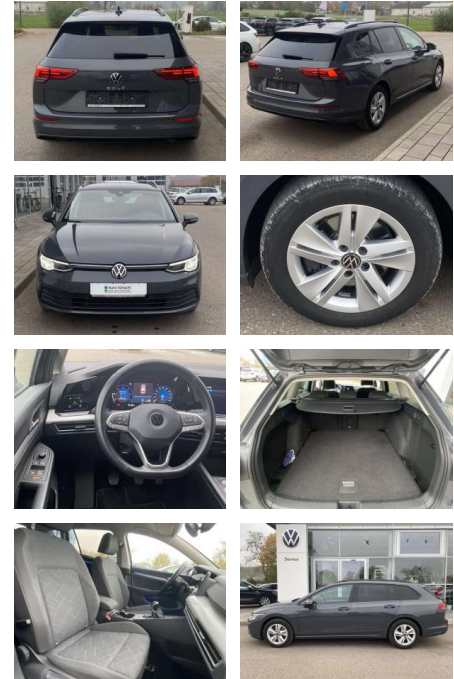

Volkswagen Golf Variant 2.0 TDI LIFE NAVI+LED

SS00-518536 **Angebotsnr.:**

Erstzulassung:	Kilometer:	Farbe:	Leistung:	Kraftstoffart:
01.07.2021	65.882		85 kW / 116 PS	Benzin

PREIS
20.330 €

FINANZIERUNGSBEISPIEL
Laufzeit: 72 Monate Anzahlung: 25 %
Basis-Finanzierung:* Mtl. Rate:
Zielraten-Finanzierung:** **161 €**