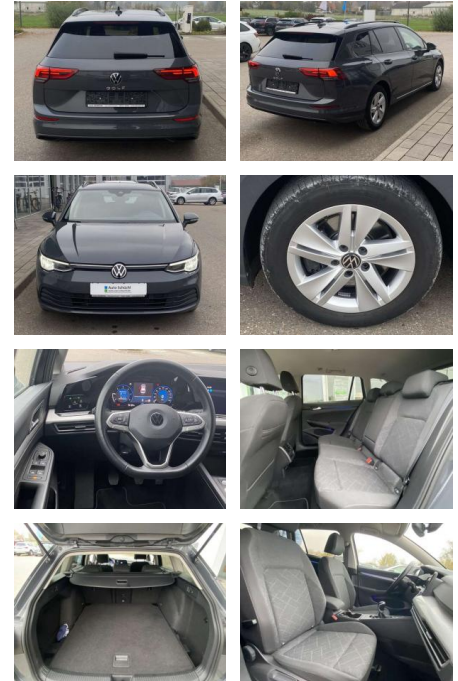

Volkswagen Golf Variant 2.0 TDI LIFE NAVI+LED

SS00-518536AAngebotsnr.:

Erstzulassung:	Kilometer:	Farbe:	Leistung:	Kraftstoffart:
01.07.2021	65.882		85 kW / 116 PS	Benzin

PREIS
21.670 €

FINANZIERUNGSBEISPIEL
Laufzeit: 72 Monate Anzahlung: 25 %
Basis-Finanzierung:* Mtl. Rate:
Zielraten-Finanzierung:** **172 €**

- Anti-Blockiersystem ABS

Multimedia

- Radio

Interieur

- Sitzheizung vorne Lendenwirbelstützen vorne Mittelarmlehne vorne Vordersitze höhenverstellbar Rücksitzbanklehne geteilt umlegbar mit Mittelarmlehne 2 Leseleuchten vorn Netztrennwand Komfortsitze vorne Make-Up Spiegel
- beleuchtet Multifunktionslederlenkrad
- beheizbar Isofix Rücksitzbank und Beifahrersitz