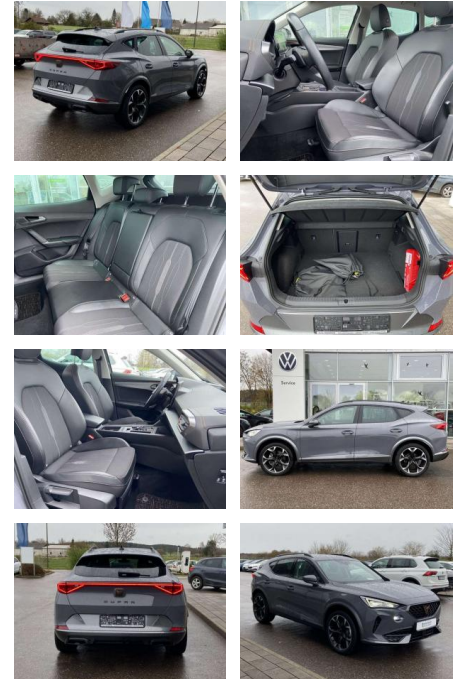

Cupra Formentor 1.4 TSI DSG eHybrid PAKET-XL

SS00-078290 **Angebotsnr.:**

Erstzulassung:	Kilometer:	Farbe:	Leistung:	Kraftstoffart:
01.08.2022	16.472	Grau	150 kW / 204 PS	Benzin

PREIS
28.370 €

FINANZIERUNGSBEISPIEL

- Anti-Blockiersystem ABS

Multimedia

- Radio

Interieur

- Sitzheizung vorne Innenspiegel automatisch abblendbar
- Lendenwirbelstützen vorne Mittelarmlehne vorne Vordersitze höhenverstellbar Schubladen unter den Vordersitzen Rücksitzbanklehne geteilt umlegbar mit Mittelarmlehne 2 Leseleuchten vorn und 2 hinten Make-Up Spiegel
- beleuchtet Ambientebeleuchtung mehrfarbig Isofix Rücksitzbank und Beifahrersitz