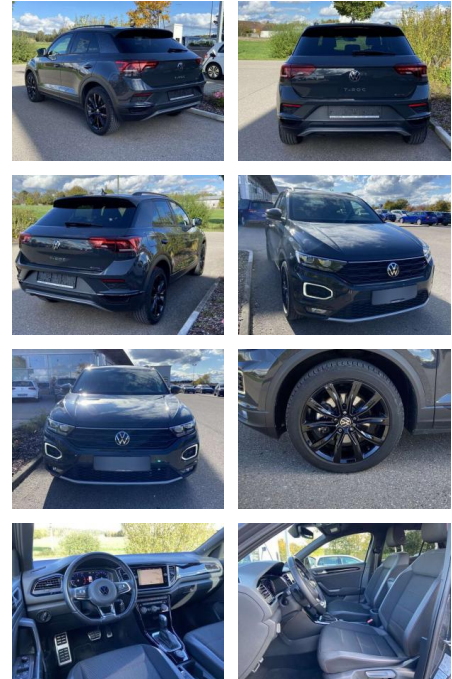

## Volkswagen T-Roc 2.0 TDI DSG 4-MOTION SPORT

SS00-062130 **Angebotsnr.:**

Erstzulassung:	Kilometer:	Farbe:	Leistung:	Kraftstoffart:
01.01.2021	28.324		110 kW / 150 PS	Benzin

**PREIS**  
**29.600 €**