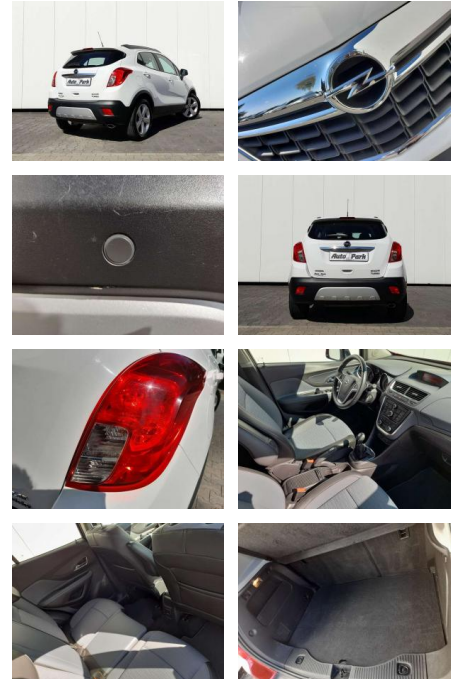

## Opel Mokka X Mokka 1.4 Turbo Ed.

AP08-310912 **Angebotsnr.:**

Erstzulassung:	Kilometer:	Farbe:	Leistung:	Kraftstoffart:	Verbr. komb.	CO2-Emission	CO2-Klasse (WLTP)
01.04.2014	107.800	Weiß	103 kW / 140 PS	Benzin	6,0 l/100km	139 g/km	E