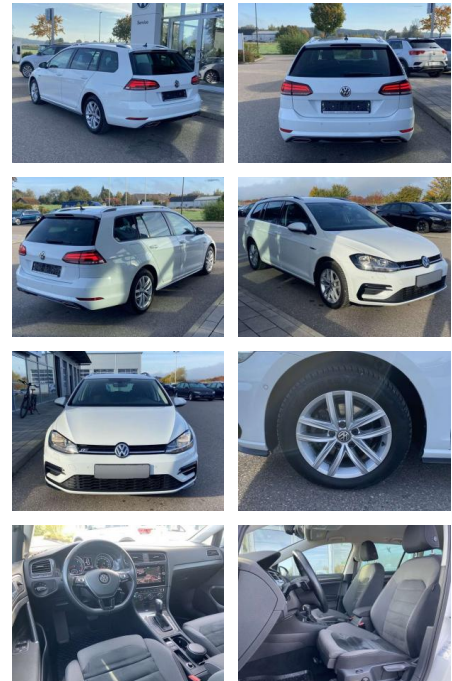

SS00-536897 **Angebotsnr.:**

Erstzulassung:	Kilometer:	Farbe:	Leistung:	Kraftstoffart:
01.01.2020	55.247		110 kW / 150 PS	Benzin

PREIS
22.390 €

FINANZIERUNGSBEISPIEL

Laufzeit: 72 Monate Anzahlung: 25 %
Basis-Finanzierung:* Mtl. Rate:
Zielraten-Finanzierung:** **178 €**