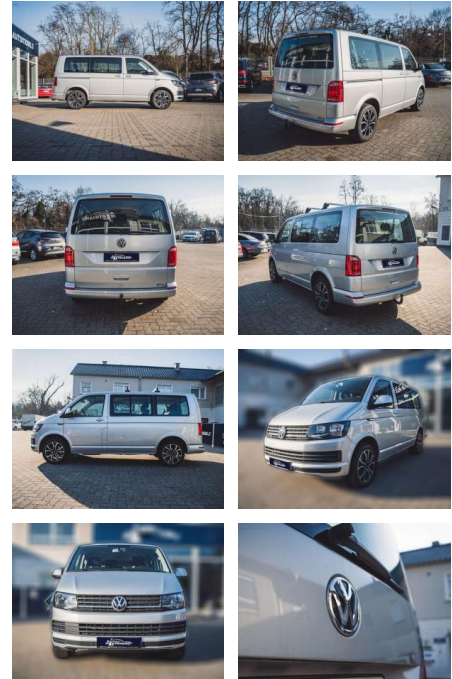

## Volkswagen T6 Kombi 2.0

AL36-2923 **Angebotsnr.:**

Erstzulassung:	Kilometer:	Farbe:	Leistung:	Kraftstoffart:	Verbr. komb.	CO2-Emission	CO2-Klasse (WLTP)
01.07.2019	72.128	Silber	110 kW / 150 PS	Benzin	6,3 l/100km	165 g/km	F