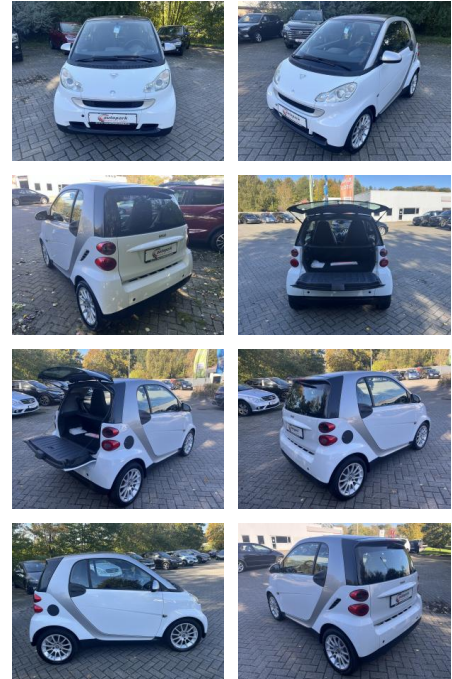

## Smart ForTwo Coupe cdi Passion DPF

AH86-MB2410-~~Angebot~~..

| Erstzulassung: | Kilometer: | Farbe: | Leistung:     | Kraftstoffart: |
|----------------|------------|--------|---------------|----------------|
| 31.03.2010     | 185.600    | Silber | 40 kW / 54 PS | Diesel         |