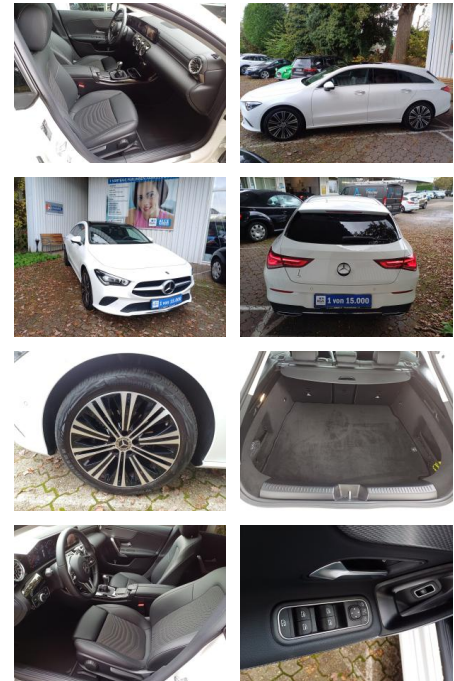

Mercedes-Benz CLA 180 Shooting Brake PROGRESSIVE...

FL00-W8410W **Angebotsnr.:**

Erstzulassung:	Kilometer:	Farbe:	Leistung:	Kraftstoffart:
27.07.2023	9.391	Weiß	100 kW / 136 PS	Benzin

PREIS
31.990 €

FINANZIERUNGSBEISPIEL
Laufzeit: 72 Monate Anzahlung: 25 %
Basis-Finanzierung:* Mtl. Rate:
Zielraten-Finanzierung:** **254 €**

- EASY-PACK Heckklappe
- Park-Paket mit Rückfahrkamera
- Licht- und Sicht-Paket
- Sitzheizung für Fahrer und Beifahrer
- Adaptiver Fernlicht-Assistent Plus
- Volldigitales Instrumenten-Display
- Aktiver Park-Assistent mit PARKTRONIC
- Rückfahrkamera
- MBUX High-End-Paket
- Business-Paket
- Progressive
- MULTIBEAM LED
- Panorama-Schiebedach
- Anhängervorrichtung mit ESP®
- Anhängerstabilisierung
- KEYLESS-GO
- 18" Leichtmetallräder im 10-Doppelspeichen Design