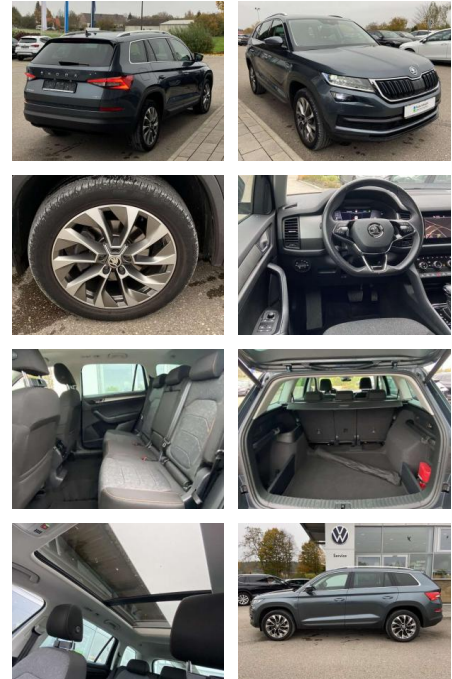

## Skoda Kodiak 2.0 TDI DSG 4x4 CLEVER 19"

SS00-060767 **Angebotsnr.:**

| Erstzulassung: | Kilometer: | Farbe: | Leistung:       | Kraftstoffart: |
|----------------|------------|--------|-----------------|----------------|
| 01.06.2021     | 49.032     |        | 110 kW / 150 PS | Benzin         |