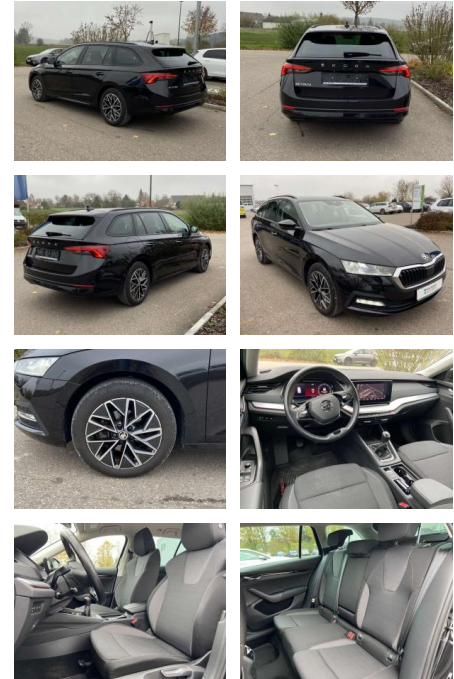

Skoda Octavia Combi 1.5 TSI Ambition AHK+17"

SS00-028698AAngebotsnr.:

Erstzulassung:	Kilometer:	Farbe:	Leistung:	Kraftstoffart:
01.07.2021	28.758		110 kW / 150 PS	Benzin

PREIS
28.680 €

FINANZIERUNGSBEISPIEL
Laufzeit: 72 Monate Anzahlung: 25 %
Basis-Finanzierung:* Mtl. Rate:
Zielraten-Finanzierung:** **228 €**

- Anti-Blockiersystem ABS

Multimedia

- Radio

Interieur

- Sitzheizung vorne Innenspiegel automatisch abblendbar
- Lendenwirbelstützen vorne Climatronic
- Mittelarmlehne vorne Kindersicherung elektrisch betätigt Vordersitze höhenverstellbar
- Rücksitzbanklehne geteilt umlegbar mit Mittelarmlehne
- Netztrennwand Multifunktionslederlenkrad
- beheizbar Isofix Rücksitzbank und Beifahrersitz