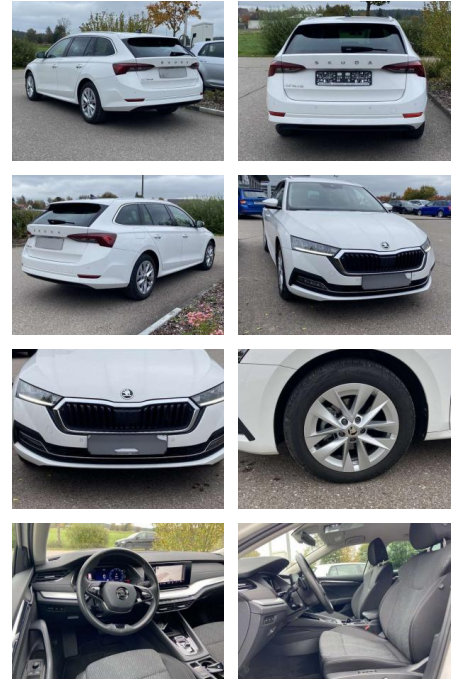

## Skoda Octavia Combi 2.0 TDI DSG STYLE AHK

SS00-088436AAngebotsnr.:

| Erstzulassung: | Kilometer: | Farbe: | Leistung:       | Kraftstoffart: |
|----------------|------------|--------|-----------------|----------------|
| 01.08.2022     | 28.979     |        | 110 kW / 150 PS | Benzin         |