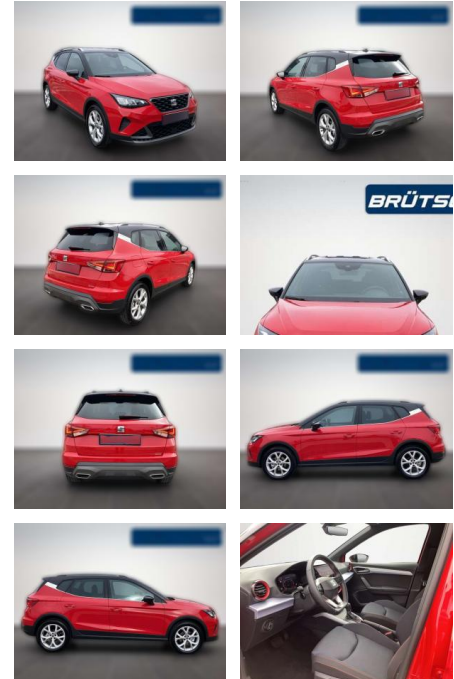

Seat Arona 1.0 TSI FR DSG / KLIMA / LED /

BA02-SI-3804 **Angebotsnr.:**

Erstzulassung:	Kilometer:	Farbe:	Leistung:	Kraftstoffart:	Verbr. komb.	CO2-Emission	CO2-Klasse (WLTP)
01.11.2023	13.500	Rot	81 kW / 110 PS	Benzin	5,8 l/100km	131 g/km	D

Ausstattung

Sicherheit

- Anti-Blockiersystem ABS

Weiteres

- Preisempfehlung des Herstellers liegt bei Euro. %Das macht eine Ersparnis von
- - Euro (-) ggü. der unverbindlichen Preisempfehlung des Herstellers. %Bitte geben Sie bei Anfragen die Nummer SI-3804 an. Weitere Bilder und Informationen zu diesem Fahrzeug finden Sie direkt unter bruetsch.de/de/auto/seat/aronagaebrauchtwagen-in-santander-finanzsystem/mobile_de Gerne vereinbaren wir auch kurzfristig eine Probefahrt. NEU: Unser LAGERWAGENOUTLET - Sofort lieferbare Lagerfahrzeuge zum Bestpreis Über weitere 3000 sofort lieferbare Fahrzeuge finden Sie unter - www.lagerwagenoutlet.de Sonderausstattung Infotain-Paket Full