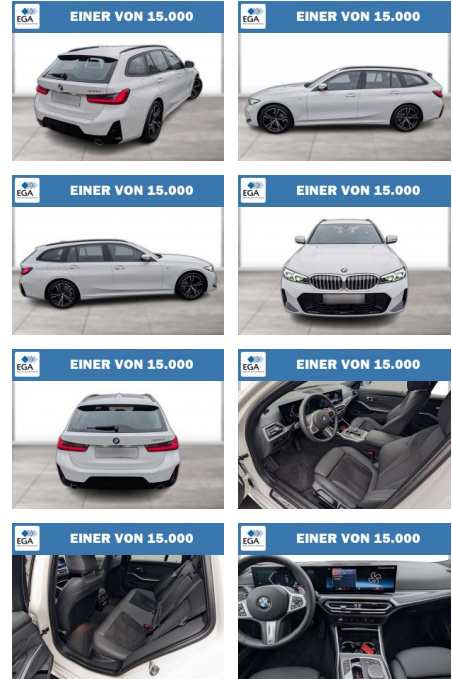

## BMW 320d TOURING M SPORT LC PLUS AKT.GRA

WG06-262830 Angebotsnr.:

Erstzulassung:	Kilometer:	Farbe:	Leistung:	Kraftstoffart:
01.03.2024	7.400	Weiß	140 kW / 190 PS	Diesel

PREIS	FINANZIERUNGSBEISPIEL	
43.320 €	Laufzeit: 72 Monate	Anzahlung: 25 %
	Basis-Finanzierung:**	Mtl. Rate:
	Zielraten-Finanzierung:**	344 €