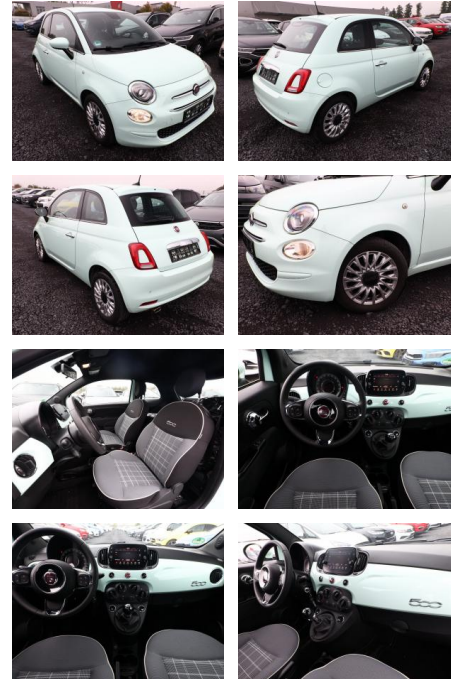

## Fiat 500 1.2 8V 69 Lounge PDChi AppCo Klima

AT27-GW-ABO **Angebotsnr.:**

Erstzulassung:	Kilometer:	Farbe:	Leistung:	Kraftstoffart:
29.01.2020	28.361		51 kW / 69 PS	Benzin

**PREIS**  
**13.760 €**

**FINANZIERUNGSBEISPIEL**  
 Laufzeit: 72 Monate      Anzahlung: 25 %  
 Basis-Finanzierung:\*      Mtl. Rate:  
 Zielraten-Finanzierung:\*\* **109 €**