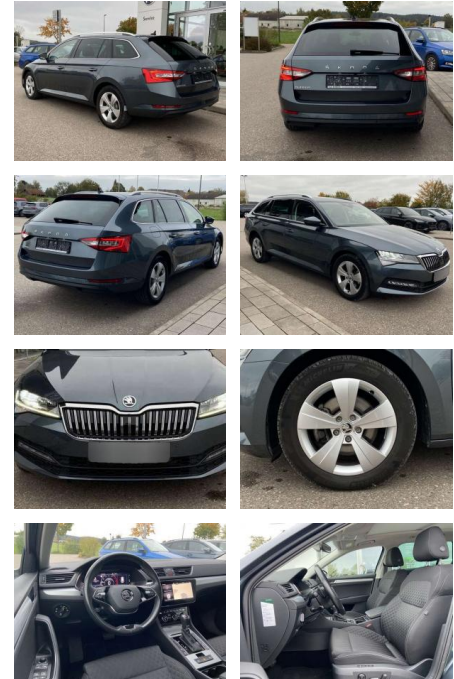

Skoda Superb Combi 2.0 TDI DSG Ambition 17"

SS00-054399 **Angebotsnr.:**

Erstzulassung:	Kilometer:	Farbe:	Leistung:	Kraftstoffart:
01.03.2021	27.577		110 kW / 150 PS	Benzin

PREIS
33.720 €

FINANZIERUNGSBEISPIEL