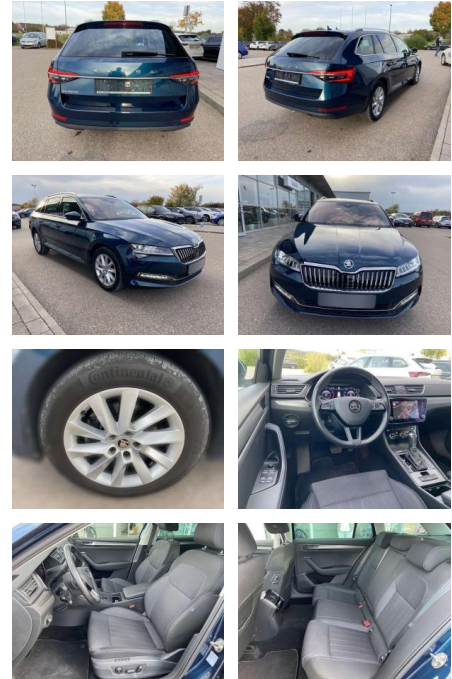

## Skoda Superb Combi 2.0 TSI DSG Style AHK+17"

SS00-073104AAngebotsnr.:

Erstzulassung:	Kilometer:	Farbe:	Leistung:	Kraftstoffart:
01.07.2020	43.185		140 kW / 190 PS	Benzin

**PREIS**  
**31.970 €**