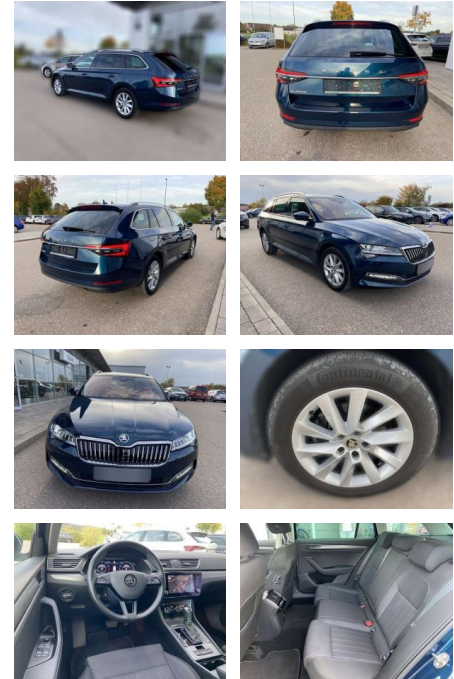

## Skoda Superb Combi 2.0 TSI DSG Style 17"+NAVI

SS00-073104 **Angebotsnr.:**

Erstzulassung:	Kilometer:	Farbe:	Leistung:	Kraftstoffart:
01.07.2020	43.185		140 kW / 190 PS	Benzin

**PREIS**  
**30.630 €**