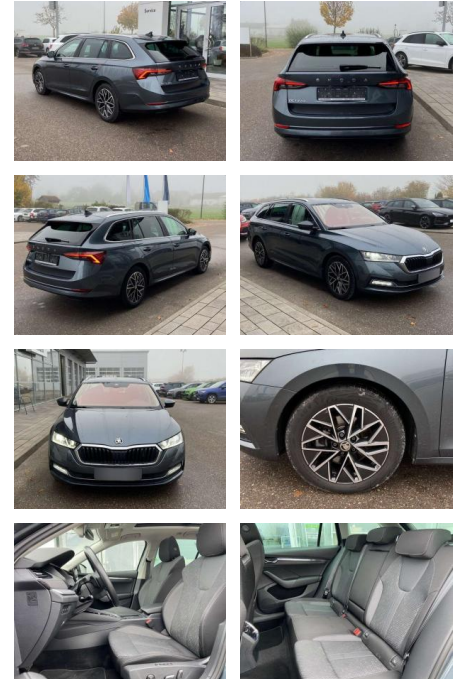

Skoda Octavia Combi 2.0 TDI DSG Style 17"

SS00-127466 **Angebotsnr.:**

Erstzulassung:	Kilometer:	Farbe:	Leistung:	Kraftstoffart:
01.04.2021	47.580		110 kW / 150 PS	Benzin

PREIS
29.710 €

FINANZIERUNGSBEISPIEL