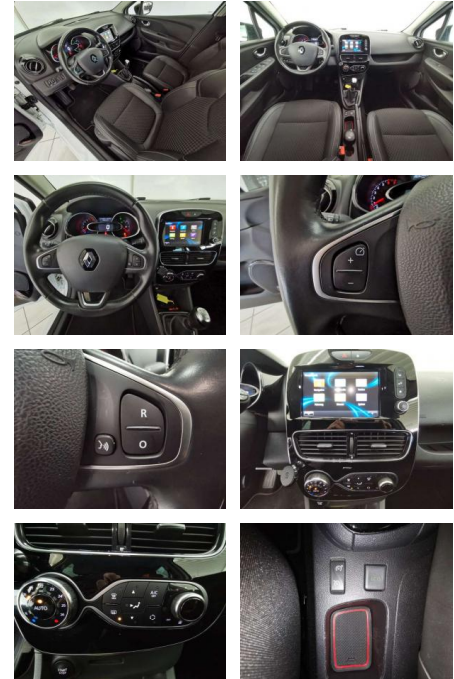

Renault Clio IV Intens Energy TCe 120

HA14-52017 **Angebotsnr.:**

Erstzulassung:	Kilometer:	Farbe:	Leistung:	Kraftstoffart:	Verbr. komb.	CO2-Emission	CO2-Klasse (WLTP)
01.12.2017	68.929	Weiß	87 kW / 118 PS	Benzin	5,4 l/100km	120 g/km	D

Ausstattung

Sicherheit

- Anti-Blockiersystem ABS
- ABS Elektr. Wegfahrsperre ESP
- Geschwindigkeitsbegrenzer Isofix
- Lichtsensor Nebelscheinwerfer
- Regensensor Reifendruckkontrolle
- Start/Stop-Automatik Traktionskontrolle
- Airbags: Front-
- Seiten- und weitere Airbags Tagfahrlicht (Art): Tagfahrlicht Hauptscheinwerfer: LED-Scheinwerfer Kamera Hinten Vorne
- Selbstlenkende Systeme Innenausstattung: Teilleder Farbe der Innenausstattung: Grau

Multimedia

- Radio

Weiteres

- Ausstattung: Abgedunkelte Scheiben
- Elektr. Fensterheber Elektr.

STÄNDIG ÜBER 15.000 FAHRZEUGE IM BESTAND!