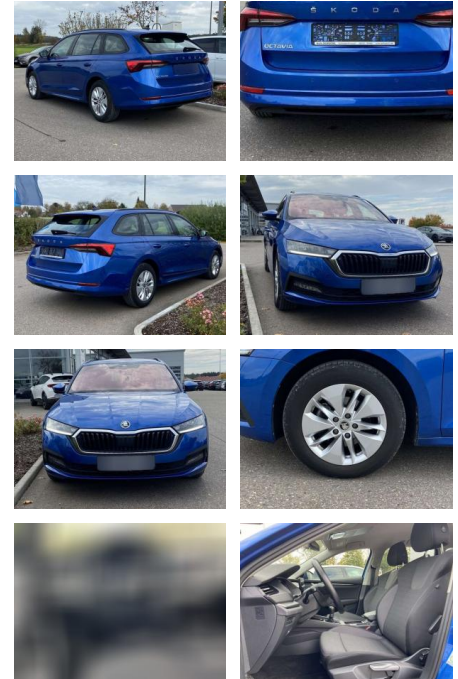

Skoda Octavia Combi 2.0 TDI Ambition AHK

SS00-137807AAngebotsnr.:

Erstzulassung:	Kilometer:	Farbe:	Leistung:	Kraftstoffart:
01.04.2021	46.262		85 kW / 116 PS	Benzin

PREIS
24.760 €

FINANZIERUNGSBEISPIEL

Laufzeit: 72 Monate Anzahlung: 25 %
Basis-Finanzierung:* Mtl. Rate:
Zielraten-Finanzierung:** **197 €**