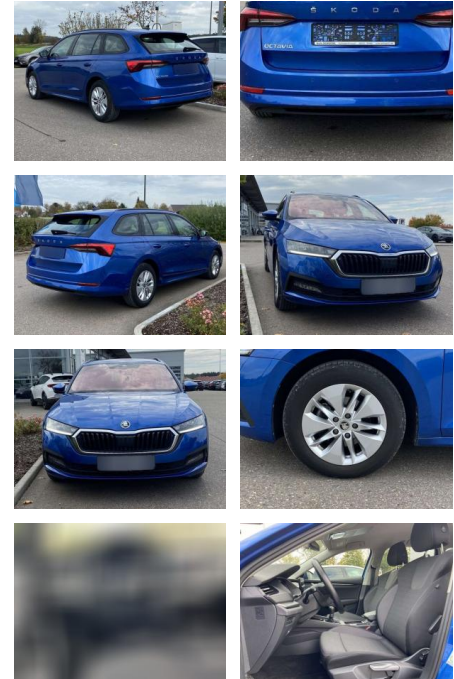

Skoda Octavia Combi 2.0 TDI Ambition

SS00-137807 **Angebotsnr.:**

Erstzulassung:	Kilometer:	Farbe:	Leistung:	Kraftstoffart:
01.04.2021	46.262		85 kW / 116 PS	Benzin

PREIS
23.420 €

FINANZIERUNGSBEISPIEL
Laufzeit: 72 Monate Anzahlung: 25 %
Basis-Finanzierung:* Mtl. Rate:
Zielraten-Finanzierung:** **186 €**