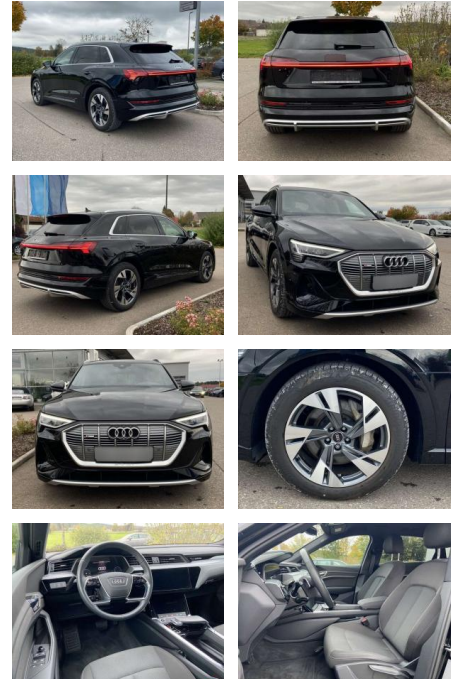

SS00-041642 **Angebotsnr.:**

Erstzulassung:	Kilometer:	Farbe:	Leistung:	Kraftstoffart:
01.07.2021	22.240		230 kW / 313 PS	Benzin

PREIS
30.630 €

FINANZIERUNGSBEISPIEL

Laufzeit: 72 Monate Anzahlung: 25 %
Basis-Finanzierung:* Mtl. Rate:
Zielraten-Finanzierung:** **243 €**