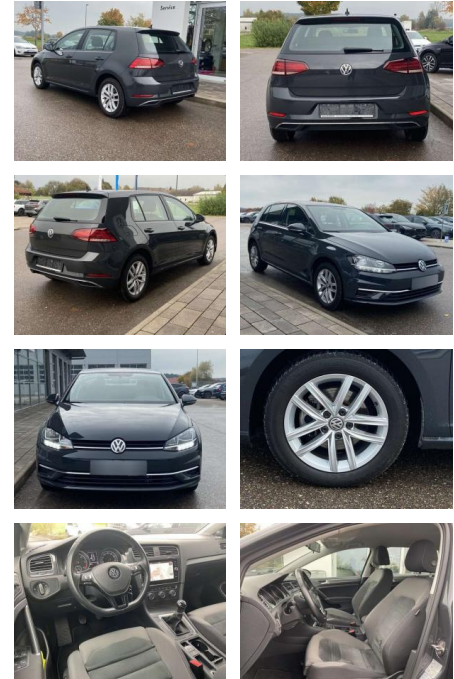

Volkswagen Golf 1.6 TDI COMFORTLINE NAVI+SHZ+PDC

SS00-087574 **Angebotsnr.:**

Erstzulassung:	Kilometer:	Farbe:	Leistung:	Kraftstoffart:
01.07.2019	25.549		85 kW / 116 PS	Benzin

PREIS
19.200 €

FINANZIERUNGSBEISPIEL

- Anti-Blockiersystem ABS

Multimedia

- Radio

Interieur

- Sitzheizung vorne Mittelarmlehne vorne Kindersitzverankerung für Kindersitzsystem ISOFIX Rücksitzbanklehne geteilt umlegbar mit Mittelarmlehne ergoActive Sitz mit 14-Wege-Einstellung auf der Fahrerseite klimatisiertes Handschuhfach Sport-Komfortsitze vorne el. Lendenwirbelstütze Fahrersitz mit Massagefunktion Multifunktions-Lederlenkrad 2 Leseleuchten vorn und 2 hinten Make-Up Spiegel
- beleuchtet Vordersitze höhenverstellbar