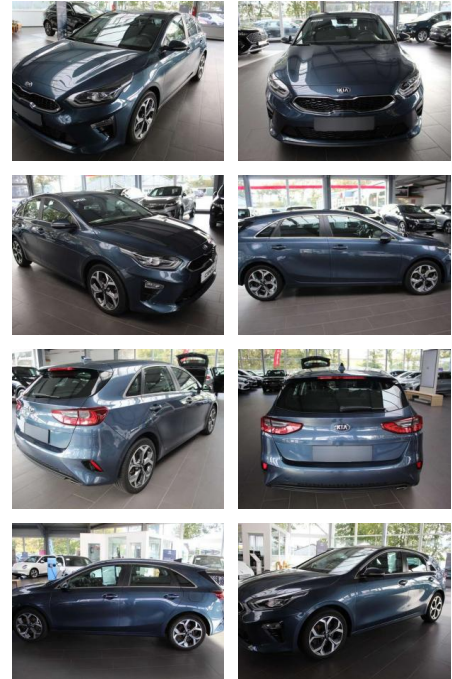

SA14-068500 **Angebotsnr.:**

Erstzulassung:	Kilometer:	Farbe:	Leistung:	Kraftstoffart:	Verbr. komb.	CO2-Emission	CO2-Klasse (WLTP)
01.07.2019	80.760	Blau	100 kW / 136 PS	Benzin	4,3 l/100km	111 g/km	C

PREIS
17.670 €