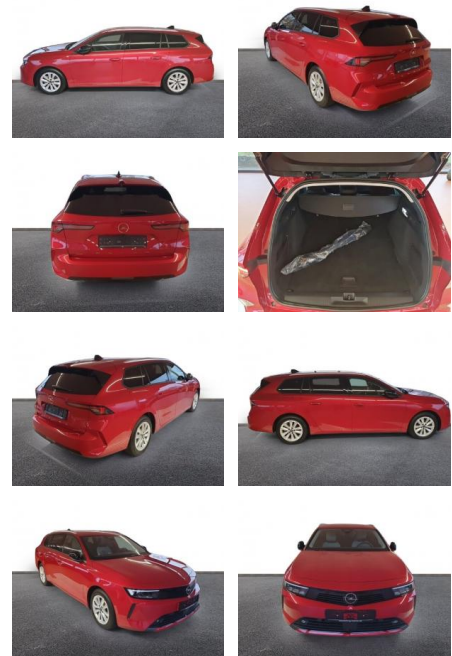

AH32-P105205 **Angebotsnr.:**

Erstzulassung:	Kilometer:	Farbe:	Leistung:	Kraftstoffart:
01.07.2023	20.260	Rot	81 kW / 110 PS	Benzin

PREIS
22.820 €

FINANZIERUNGSBEISPIEL

Laufzeit: 72 Monate Anzahlung: 25 %
Basis-Finanzierung:* Mtl. Rate:
Zielraten-Finanzierung:** **181 €**