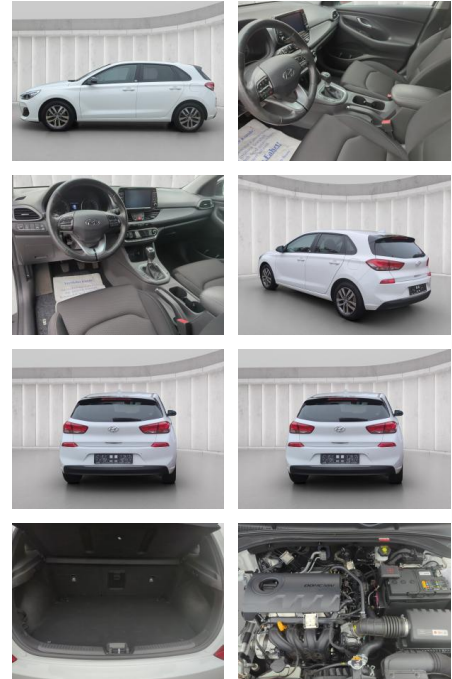

Erstzulassung: 28.11.2019   **Kilometer:** 52.300   **Farbe:** Weiß   **Leistung:** 73 kW / 99 PS   **Kraftstoffart:** Benzin

PREIS
15.620 €

FINANZIERUNGSBEISPIEL
Laufzeit: 72 Monate   Anzahlung: 25 %
Basis-Finanzierung:*   Mtl. Rate:
Zielraten-Finanzierung:** **124 €**

* Basisfinanzierung: Anzahlung: 3.905 Euro, Laufzeit: 72 Monate, Nettodarlehen: 11.715 Euro, Gesamtbetrag: 18.077 Euro, Zinssätze: 6.78% Sollz. (gebunden), 6.99% eff.
** Zielratenfinanzierung: Anzahlung: 3.905 Euro, Laufzeit: 72 Monate, Nettodarlehen: 11.715 Euro, Zielrate: 7.810 Euro, Gesamtbetrag: 19.032 Euro, Zinssätze: 6.78% Sollz. (gebunden), 6.99% eff.,

Vermittlung für: Santander Consumer Bank
Repräsentatives Beispiel gem. § 17 Abs. 4 PAngV. Diese Finanzierungsangebote sind Beispiele. Gerne ermitteln wir für Sie Ihr individuelles Angebot.

Ausstattung

Sicherheit

- Geschwindigkeitsbegrenzungsanlage
- Müdigkeitswarnsystem
- Reifendruckkontrollsystem
- PDC Park Distance Control hinten
- Anti-Blockiersystem ABS
- Antischlupfregelung ASC+T
- elektronische Stabilitätskontrolle (ESP / DSP)
- Servolenkung
- Geschwindigkeitsregelung (Tempomat)
- Alarmanlage
- Wegfahrsperre
- Spurhalteassistent
- Notbremsassistent

Multimedia

- Android Auto
- CarPlay
- Musikstreaming integriert
- USB

- Verkehrszeichenerkennung
- Touchscreen
- Radio
- Freisprechen
- Navigation mit Bildschirm
- Bluetooth

Komfort

- Beheizbares Lenkrad
- Fernlichtassistent
- Klimaautomatik
- Front-, Seiten- und weitere Airbags
- Lederlenkrad
- Zentralverriegelung
- Fernbedienung Zentralverriegelung
- Bordcomputer
- Außenspiegel elektrisch anklappbar

Interieur

- Multifunktionslenkrad
- Durchladesystem

- el. Fensterheber
- Armlehne vorne
- Sitzheizung
- Brillenablagefach
- Vordersitze höhenverstellbar

Exterieur

- Allwetterreifen
- LED-Tagfahrlicht
- Leichtmetallfelgen
- Geschwindigkeitsregelung (Tempomat)
- Nebelscheinwerfer
- Dunkle Scheiben ab B-Säule

Weiteres

- Pannenkitt
- Lichtsensor
- elektrische Aussenspiegel
- Start Stop Automatik
- Getönte Scheiben
- Garantie gegen Mehrpreis bis auf 48

STÄNDIG ÜBER 15.000 FAHRZEUGE IM BESTAND!