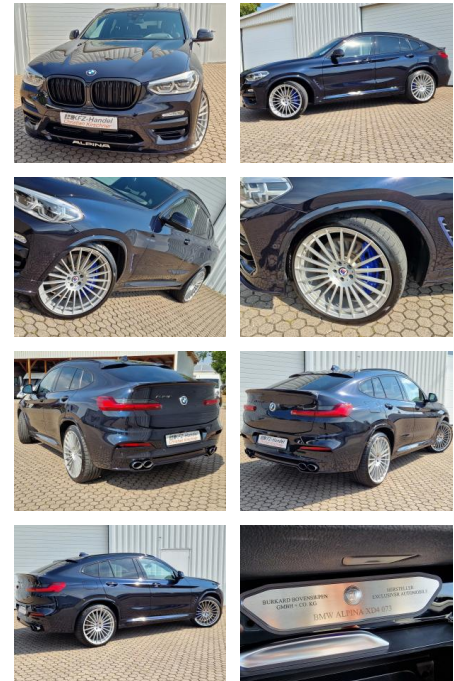

BMW X4 Alpina XD4* Nr.73*AHK*360°Cam*ACC*HUD*22...

KK00-9-30073-Angebotsnr.:

Erstzulassung:	Kilometer:	Farbe:	Leistung:	Kraftstoffart:
05.11.2019	91.250	Schwarz	285 kW / 387 PS	Diesel

PREIS	FINANZIERUNGSBEISPIEL
48.760 €	Laufzeit: 72 Monate Anzahlung: 25 % Basis-Finanzierung:* Mtl. Rate: Zielraten-Finanzierung:** 387 €