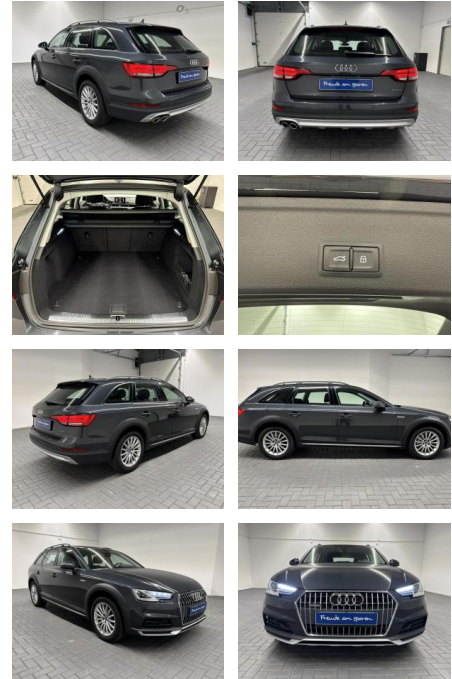

Audi A4 Allroad quattro Bi-Xenon/VirCo

AM35-29268 **Angebotsnr.:**

Erstzulassung:	Kilometer:	Farbe:	Leistung:	Kraftstoffart:
30.07.2018	86.980		140 kW / 190 PS	Diesel

PREIS
34.270 €

FINANZIERUNGSBEISPIEL
Laufzeit: 72 Monate Anzahlung: 25 %
Basis-Finanzierung:* Mtl. Rate:
Zielraten-Finanzierung:** **272 €**