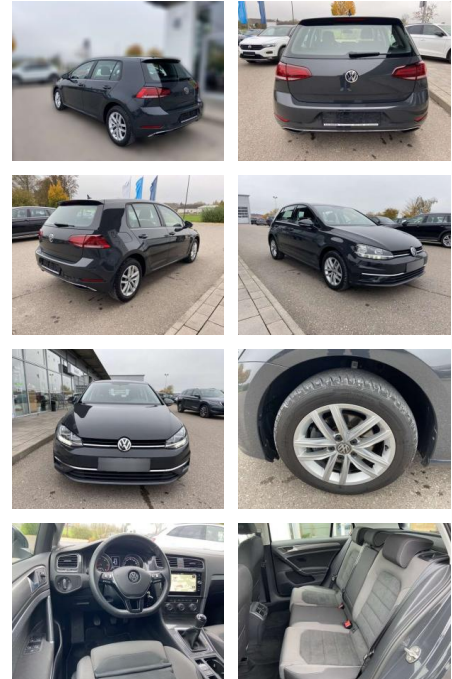

## Volkswagen Golf 1.6 TDI Comfortline NAVI+SHZ+PDC

SS00-205393 **Angebotsnr.:**

Erstzulassung:	Kilometer:	Farbe:	Leistung:	Kraftstoffart:
01.07.2019	29.260		85 kW / 116 PS	Benzin

**PREIS**  
**19.200 €**