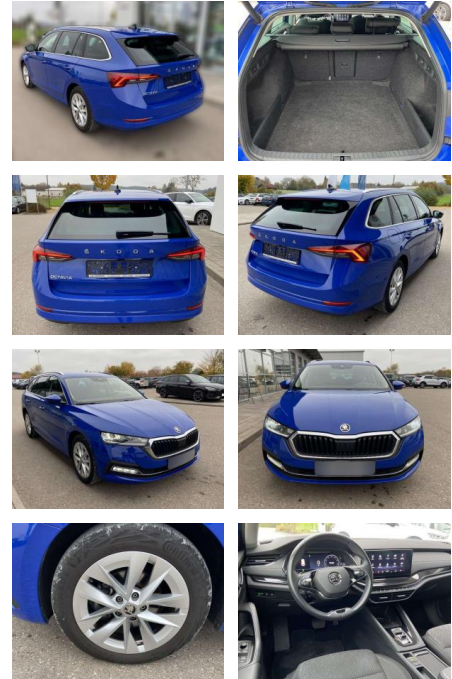

Ihr Ansprechpartner

Herr Mario Harms

E-Mail: m.harms@autopark-henseleit.de
Telefon: 04451 9609812

Autopark Henseleit GmbH
Am Tennisplatz 6 - 26316 Varel - Tel.: 04451 / 960980

Skoda Octavia Combi 2.0 TDI DSG Style

SS00-033922CAngebotsnr.:

Erstzulassung:	Kilometer:	Farbe:	Leistung:	Kraftstoffart:
01.03.2021	57.962		110 kW / 150 PS	Benzin

PREIS
27.030 €

FINANZIERUNGSBEISPIEL

Laufzeit: 72 Monate Anzahlung: 25 %
Basis-Finanzierung:* Mtl. Rate:
Zielraten-Finanzierung:** **215 €**