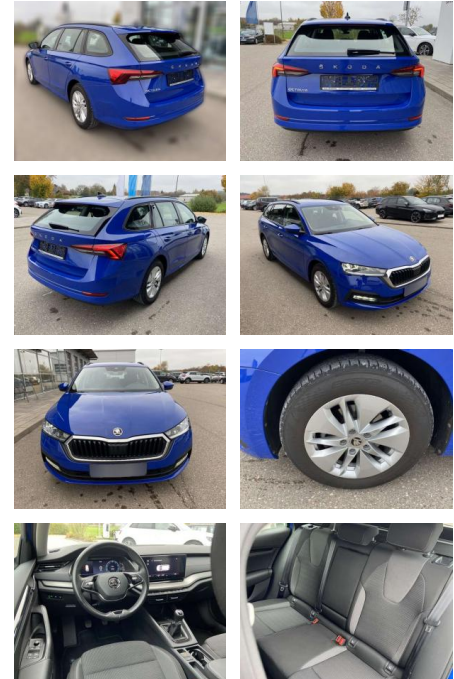

Skoda Octavia Combi 1.0 TSI Ambition Neues

SS00-075684 **Angebotsnr.:**

Erstzulassung:	Kilometer:	Farbe:	Leistung:	Kraftstoffart:
01.12.2020	36.560		81 kW / 110 PS	Benzin

PREIS
21.470 €

FINANZIERUNGSBEISPIEL

- Anti-Blockiersystem ABS

Multimedia

- Radio

Interieur

- Innenspiegel automatisch abblendbar
- Lendenwirbelstützen vorne Climatronic
- Mittelarmlehne vorne Kindersicherung elektrisch betätigt
- Vordersitze höhenverstellbar
- Rücksitzbanklehne geteilt umlegbar mit Mittelarmlehne
- Netztrennwand
- Multifunktions-Lederlenkrad Isofix
- Rücksitzbank und Beifahrersitz