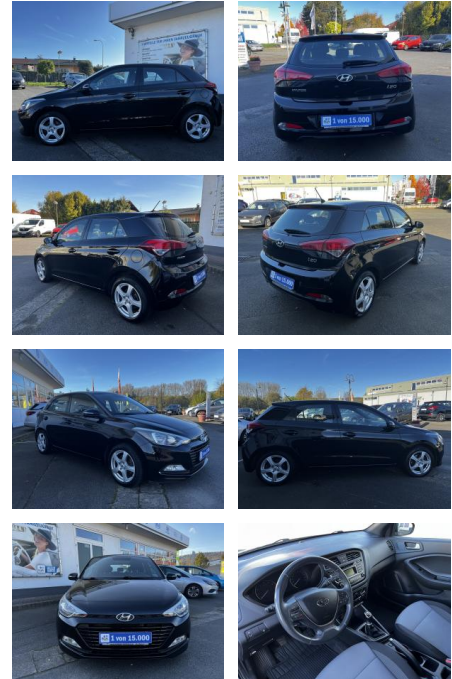

Erstzulassung:	Kilometer:	Farbe:	Leistung:	Kraftstoffart:
14.12.2017	57.000		74 kW / 101 PS	Benzin

PREIS 10.990 €	FINANZIERUNGSBEISPIEL		* Basisfinanzierung: Anzahlung: 2.748 Euro, Laufzeit: 72 Monate, Nettodarlehen: 8.243 Euro, Gesamtbetrag: 12.719 Euro, Zinssätze: 6.78% Sollz. (gebunden), 6.99% eff. ** Zielratenfinanzierung: Anzahlung: 2.748 Euro, Laufzeit: 72 Monate, Nettodarlehen: 8.243 Euro, Zielrate: 5.495 Euro, Gesamtbetrag: 13.391 Euro, Zinssätze: 6.78% Sollz. (gebunden), 6.99% eff., Vermittlung für: Santander Consumer Bank Repräsentatives Beispiel gem. § 17 Abs. 4 PAngV. Diese Finanzierungsangebote sind Beispiele. Gerne ermitteln wir für Sie Ihr individuelles Angebot.
	Laufzeit: 72 Monate	Anzahlung: 25 %	
	Basis-Finanzierung:**	Mtl. Rate:	
	Zielraten-Finanzierung:**	Mtl. Rate:	87 €

Ausstattung

Besonderheiten

- Alarmanlage
- Bordcomputer
- Zentralverriegelung mit Fernbedienung
- Sitzheizung vorn
- Rücksitzlehne geteilt/klappbar
- Nebelscheinwerfer
- Tagfahrlicht
- Außenspiegel Weitwinkel
- Leuchtweitenregelung
- Heckscheibenwischer
- Verglasung getönt
- Airbag Beifahrerseite abschaltbar
- Getränkehalter vorn
- Handschuhfach mit Kühlfunktion
- Bremsassistent
- Lenkrad heizbar
- Gegenlenkunterstützung (Vehicle Stability Management. VSM)
- Schadstoffarm nach Abgasnorm Euro 6