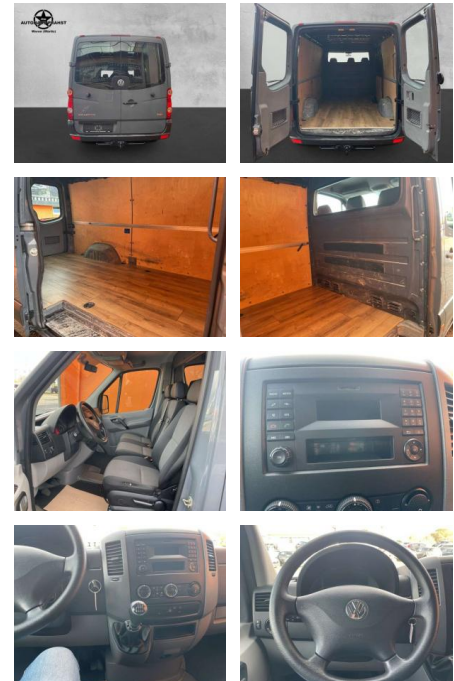

Volkswagen Crafter Crafter Kasten 35 L2H1 Klima

AP38-2008910 Angebotsnr.:

Erstzulassung:	Kilometer:	Farbe:	Leistung:	Kraftstoffart:
01.11.2015	110.600	Grau	100 kW / 136 PS	Benzin

PREIS
17.260 €

FINANZIERUNGSBEISPIEL