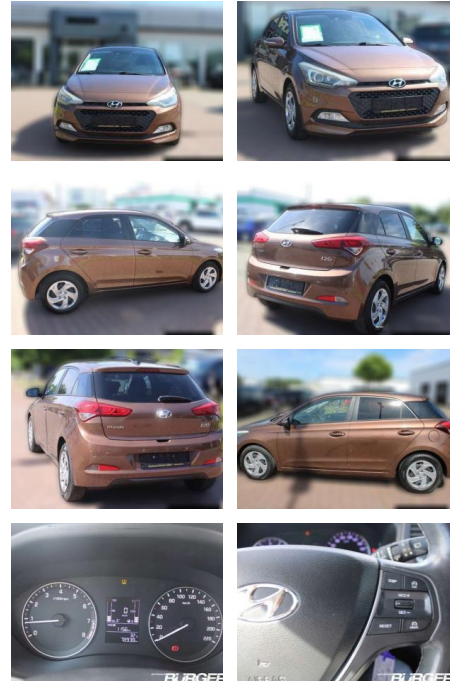

CB01-Z005235Angebotsnr.:

Erstzulassung:	Kilometer:	Farbe:	Leistung:	Kraftstoffart:
01.03.2015	78.938	Braun	62 kW / 84 PS	Benzin

PREIS
10.020 €

FINANZIERUNGSBEISPIEL

Laufzeit: 72 Monate Anzahlung: 25 %
Basis-Finanzierung:* Mtl. Rate:
Zielraten-Finanzierung:** Mtl. Rate: **80 €**