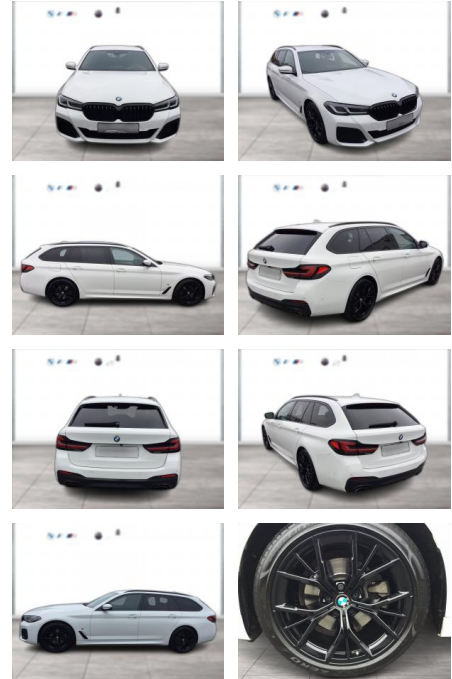

## BMW 520d xDrive TOURING M SPORT LC PROF HUD

WG05-235176 Angebotsnr.:

Erstzulassung:	Kilometer:	Farbe:	Leistung:	Kraftstoffart:
01.01.2022	99.000	Weiß	140 kW / 190 PS	Diesel

**PREIS**  
**37.140 €**