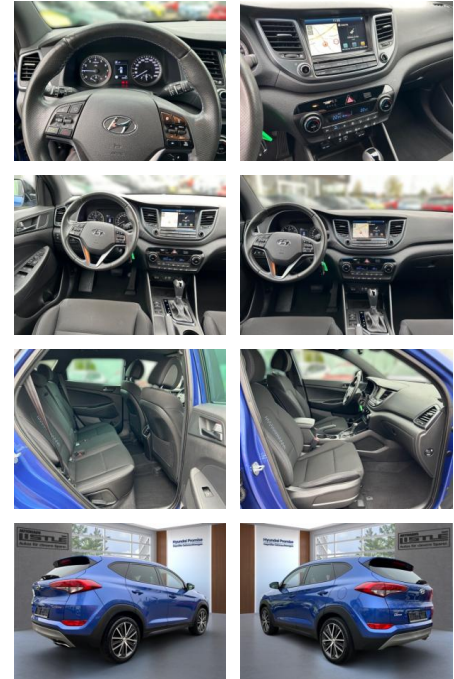

Hyundai Tucson Passion 2WD 1.6 Navi

AL33-J695867 Angebotsnr.:

Erstzulassung:	Kilometer:	Farbe:	Leistung:	Kraftstoffart:
01.08.2018	92.350		130 kW / 177 PS	Benzin

PREIS
23.860 €

FINANZIERUNGSBEISPIEL
Laufzeit: 72 Monate   Anzahlung: 25 %
Basis-Finanzierung:*   Mtl. Rate:
Zielraten-Finanzierung:** **1.89 €**

* Basisfinanzierung: Anzahlung: 5.965 Euro, Laufzeit: 72 Monate, Nettodarlehen: 17.895 Euro, Gesamtbetrag: 27.613 Euro, Zinssätze: 6.78% Sollz. (gebunden), 6.99% eff.
** Zielratenfinanzierung: Anzahlung: 5.965 Euro, Laufzeit: 72 Monate, Nettodarlehen: 17.895 Euro, Zielrate: 11.930 Euro, Gesamtbetrag: 29.072 Euro, Zinssätze: 6.78% Sollz. (gebunden), 6.99% eff.,

Vermittlung für: Santander Consumer Bank
Repräsentatives Beispiel gem. § 17 Abs. 4 PAngV. Diese Finanzierungsangebote sind Beispiele. Gerne ermitteln wir für Sie Ihr individuelles Angebot.

Ausstattung

Weiteres

- Getriebe
- Automatik
- Technik
- Bordcomputer
- Assistenten
- Totwinkel-Assistent
- Verkehrszeichenerkennung
- Regensensor
- Lichtsensor
- Berganfahrassistent
- Bergabfahrassistent
- Spurhalteassistent
- Komfort
- Servolenkung
- Zentralverriegelung
- Elektrischer Fensterheber
- Sitzheizung
- Elektrische Aussenspiegel
- Teilbare Rucksitzlehne
- Tempomat

- Park Distance Control
- Multifunktionslenkrad
- Innenspiegel autom. abblendbar
- Mittelarmlehne
- Innenraumfilter
- Lenksäule einstellbar
- Lordosenstütze
- Lederlenkrad
- Geschwindigkeitsbegrenzungsanlage
- Klimaautomatik-2-Zonen
- Sicht
- LED-Tagfahrlicht
- LED-Rueckleuchten
- Nebelscheinwerfer
- Scheinwerferregulierung
- Colorverglasung
- Aussenspiegel beheizbar
- Rückfahrkamera
- Sicherheit
- ABS
- Airbag

- Beifahrer-Airbag
- Wegfahrsperre
- Seitenairbags
- Alarmanlage
- ESP
- Antriebsschlupfregelung
- Reifendruckkontrolle
- Traktionskontrolle
- Kopfairbag
- Kindersitzbefestigung
- Pannenset
- Entertainment
- Navigationssystem
- Radio
- Telefonvorbereitung
- AUX-In
- USB-Anschluss
- Bluetooth
- Freisprecheinrichtung
- DAB
- Touchscreen

STÄNDIG ÜBER 15.000 FAHRZEUGE IM BESTAND!