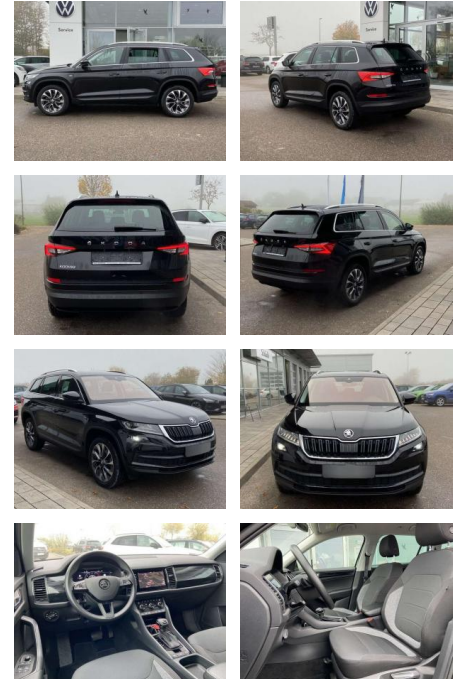

Skoda Kodiaq 2.0 TDI DSG DRIVE AREA+19"

SS00-037556 **Angebotsnr.:**

Erstzulassung:	Kilometer:	Farbe:	Leistung:	Kraftstoffart:
01.09.2020	37.570		110 kW / 150 PS	Benzin

PREIS
33.720 €

FINANZIERUNGSBEISPIEL
Laufzeit: 72 Monate Anzahlung: 25 %
Basis-Finanzierung:* Mtl. Rate:
Zielraten-Finanzierung:** **268 €**