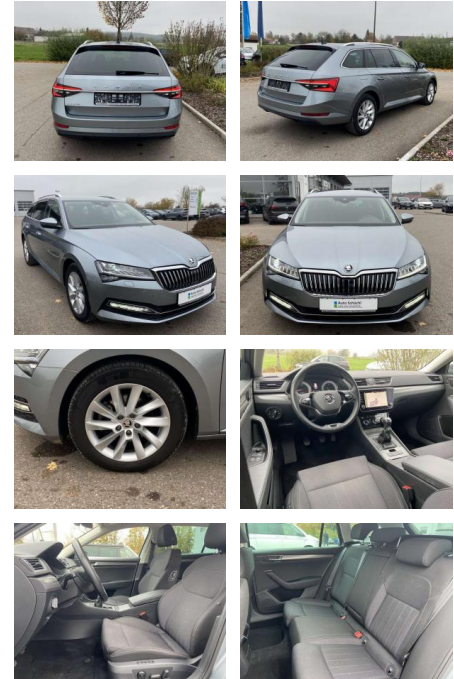

Skoda Superb Combi 2.0 TDI Style AHK+17"+NAVI

SS00-027718AAngebotsnr.:

Erstzulassung:	Kilometer:	Farbe:	Leistung:	Kraftstoffart:
01.12.2020	53.947		110 kW / 150 PS	Benzin

PREIS
26.720 €

FINANZIERUNGSBEISPIEL