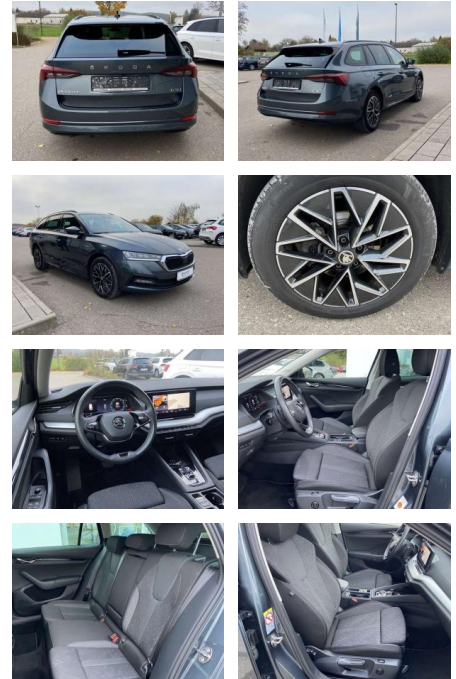

Skoda Octavia Combi 1.5 TSI eTEC DSG CLEVER

SS00-172904AAngebotsnr.:

Erstzulassung:	Kilometer:	Farbe:	Leistung:	Kraftstoffart:
01.09.2021	30.514	Grau	110 kW / 150 PS	Benzin

PREIS
29.500 €

FINANZIERUNGSBEISPIEL

- Anti-Blockiersystem ABS

Multimedia

- Radio

Interieur

- Sitzheizung vorne und hinten
- Innenspiegel automatisch abblendbar
- Mittelarmlehne vorne Kindersicherung elektrisch betätigt Rücksitzbanklehne geteilt umlegbar mit Mittelarmlehne
- Netztrennwand Komfortsitze vorne Isofix
- Rücksitzbank und Beifahrersitz