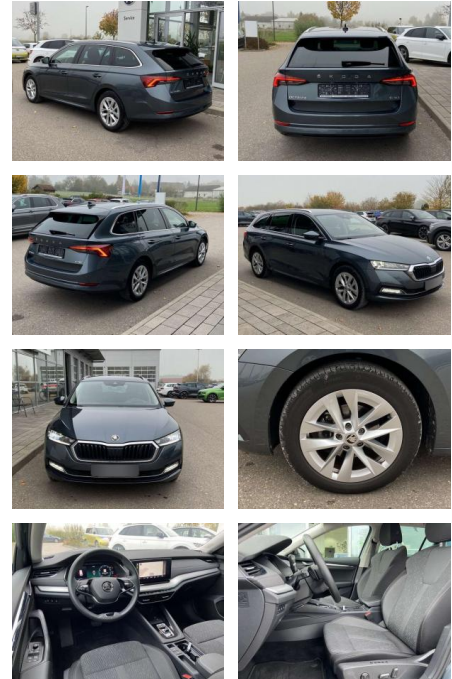

Ihr Ansprechpartner

Herr Mario Harms

E-Mail: m.harms@autopark-henseleit.de
Telefon: 04451 9609812

Autopark Henseleit GmbH
Am Tennisplatz 6 - 26316 Varel - Tel.: 04451 / 960980

Skoda Octavia Combi 1.5 TSI e-TEC DSG EL.HECK

SS00-172574 **Angebotsnr.:**

Erstzulassung:	Kilometer:	Farbe:	Leistung:	Kraftstoffart:
01.08.2021	29.998		110 kW / 150 PS	Benzin

PREIS
28.570 €

FINANZIERUNGSBEISPIEL

Laufzeit: 72 Monate Anzahlung: 25 %
Basis-Finanzierung:* Mtl. Rate:
Zielraten-Finanzierung:** **227 €**