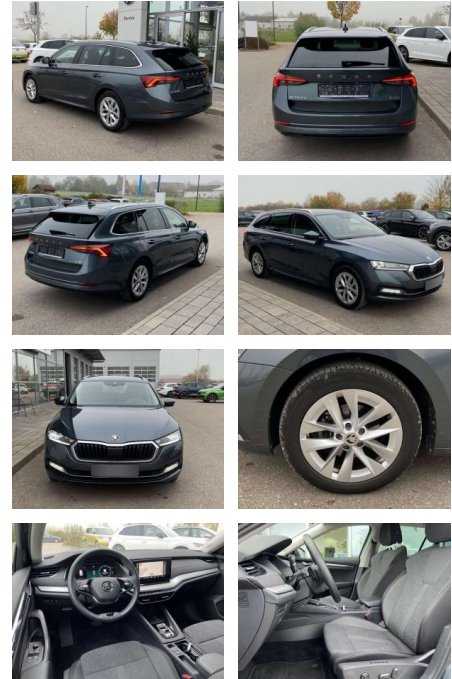

SS00-172574AAngebotsnr.:

Erstzulassung:	Kilometer:	Farbe:	Leistung:	Kraftstoffart:
01.08.2021	29.998		110 kW / 150 PS	Benzin

PREIS
29.910 €

FINANZIERUNGSBEISPIEL

Laufzeit: 72 Monate Anzahlung: 25 %
Basis-Finanzierung:* Mtl. Rate:
Zielraten-Finanzierung:** **237 €**