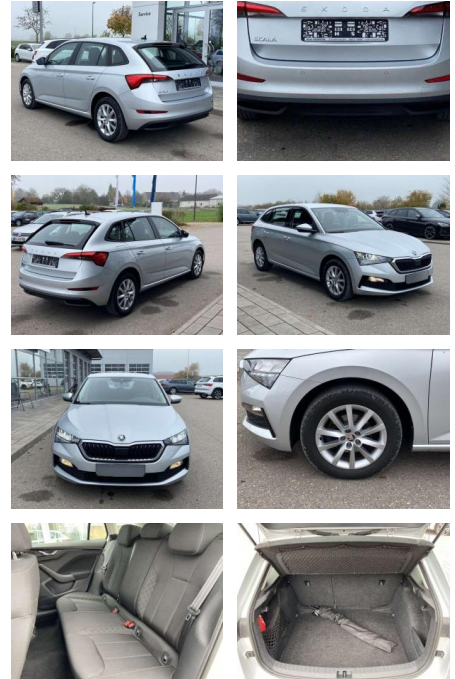

## Skoda Scala 1.6 TDI Ambition 16"

SS00-126615 **Angebotsnr.:**

Erstzulassung:	Kilometer:	Farbe:	Leistung:	Kraftstoffart:
01.06.2020	53.963		85 kW / 116 PS	Benzin

**PREIS**  
**18.890 €**

**FINANZIERUNGSBEISPIEL**  
Laufzeit: 72 Monate      Anzahlung: 25 %  
Basis-Finanzierung:\*      Mtl. Rate:  
Zielraten-Finanzierung:\*\* **150 €**