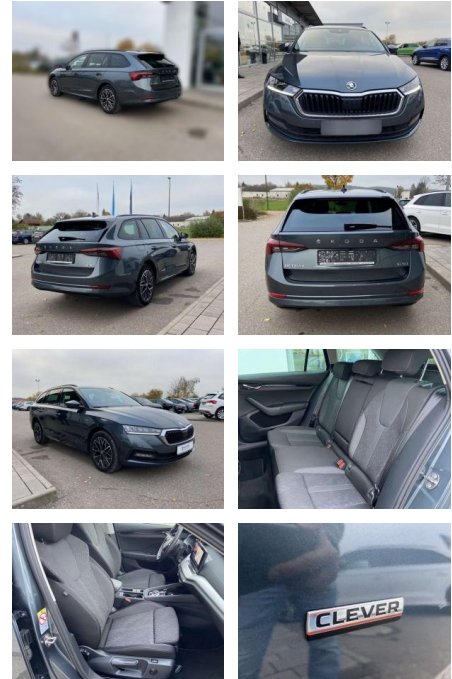

Ihr Ansprechpartner

Frau Vanessa Schmitz
E-Mail: v.schmitz@autopark-henseleit.de
Telefon: 04451 9609815

Autopark Henseleit GmbH
Am Tennisplatz 6 - 26316 Varel - Tel.: 04451 / 960980

Skoda Octavia Combi 1.5 TSI eTEC DSG CLEVER

SS00-172904 **Angebotsnr.:**

Erstzulassung:	Kilometer:	Farbe:	Leistung:	Kraftstoffart:
01.09.2021	30.514	Grau	110 kW / 150 PS	Benzin

PREIS
28.160 €

FINANZIERUNGSBEISPIEL
Laufzeit: 72 Monate Anzahlung: 25 %
Basis-Finanzierung:* Mtl. Rate:
Zielraten-Finanzierung:** **224 €**