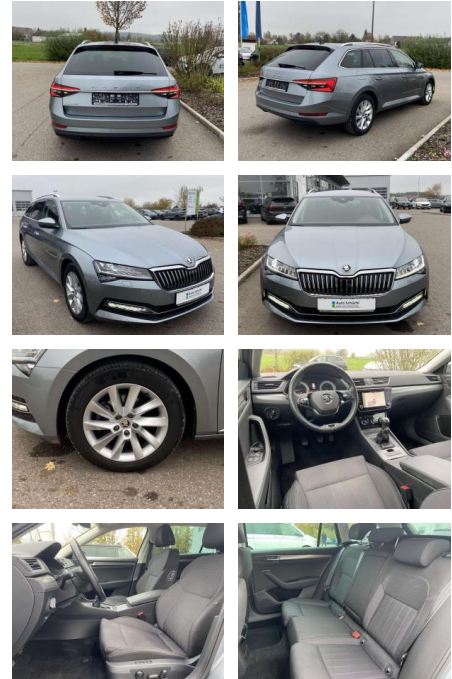

SS00-027718 **Angebotsnr.:**

Erstzulassung:	Kilometer:	Farbe:	Leistung:	Kraftstoffart:
01.12.2020	53.947		110 kW / 150 PS	Benzin

PREIS
25.380 €

FINANZIERUNGSBEISPIEL

Laufzeit: 72 Monate Anzahlung: 25 %
Basis-Finanzierung:* Mtl. Rate:
Zielraten-Finanzierung:** **202 €**