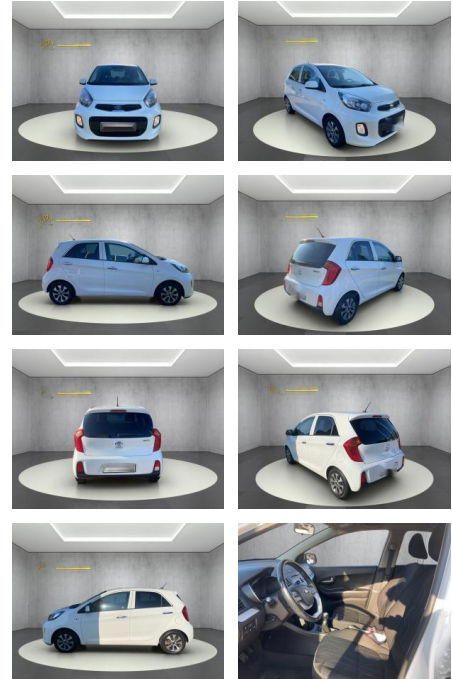

Erstzulassung:	Kilometer:	Farbe:	Leistung:	Kraftstoffart:
01.07.2016	99.500	Diverse	49 kW / 67 PS	Benzin

PREIS
8.400 €

FINANZIERUNGSBEISPIEL

Laufzeit: 72 Monate Anzahlung: 25 %
Basis-Finanzierung:* Mtl. Rate:
Zielraten-Finanzierung:** Mtl. Rate: **67 €**