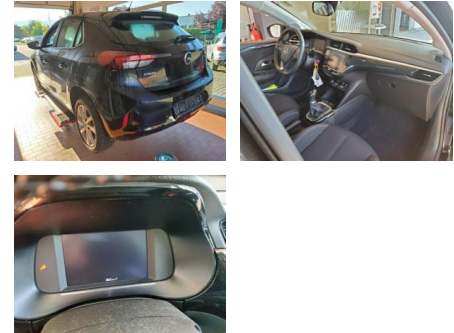

## Opel Corsa F Elegance 1.2 LED Klimaautom.

AH32-P401548 **Angebotsnr.:**

Erstzulassung:	Kilometer:	Farbe:	Leistung:	Kraftstoffart:
01.01.2023	2.923	Schwarz	55 kW / 75 PS	Benzin

**PREIS**  
**16.130 €**