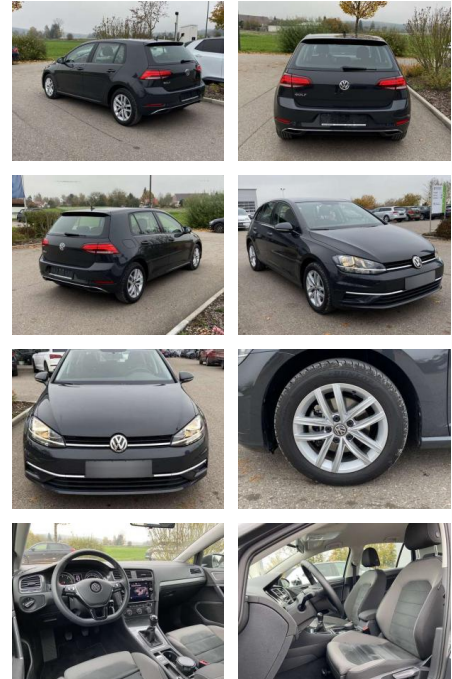

SS00-089497 **Angebotsnr.:**

Erstzulassung:	Kilometer:	Farbe:	Leistung:	Kraftstoffart:
01.07.2019	20.611		85 kW / 116 PS	Benzin

PREIS
19.410 €

FINANZIERUNGSBEISPIEL

Laufzeit: 72 Monate Anzahlung: 25 %
Basis-Finanzierung:* Mtl. Rate:
Zielraten-Finanzierung:** **154 €**